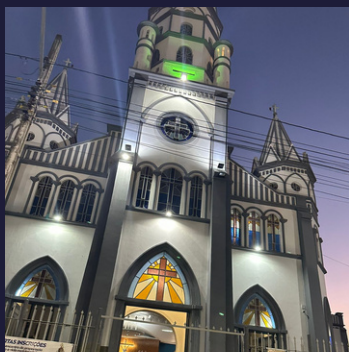

Seg. Qua. Qui. Sex.

15h às 01h

Sab. Dom 11 às 00h

Rua Paulino

Nogueira, 69 -

Benfica.

@paraiba.bar

HOTEL AEROPORTO
MONTESE STAR

HOTEL AEROPORTO
MONTESE STAR

Perto do

Hotel

Igrejas

@hotelaerportostar

Nossa Senhora de Nazaré

06h às 19h
Av. Gomes de
Matos - Montese.
@p.nsnazare

**Disponibilizamos
cozinha
compartilhada no
terceiro andar.**